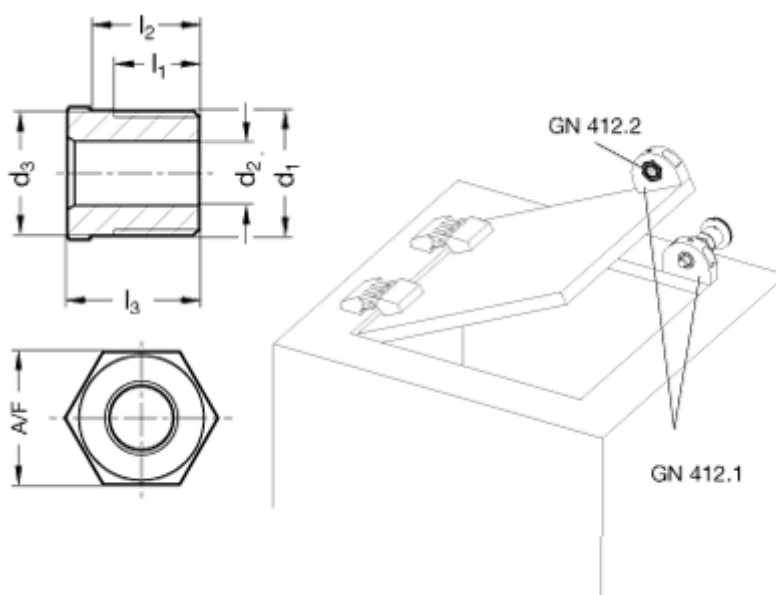

Varenummer: 201035002
Beskrivelse: E+G positionerings bøsning
GN 412.2-M12x1,5-B6,2

Mål

d1 = M 12 x 1,5

d2 = B 6,2

d3 = 12,1

l1 = 9

l2 = 12

l3 = 15

sw = 13